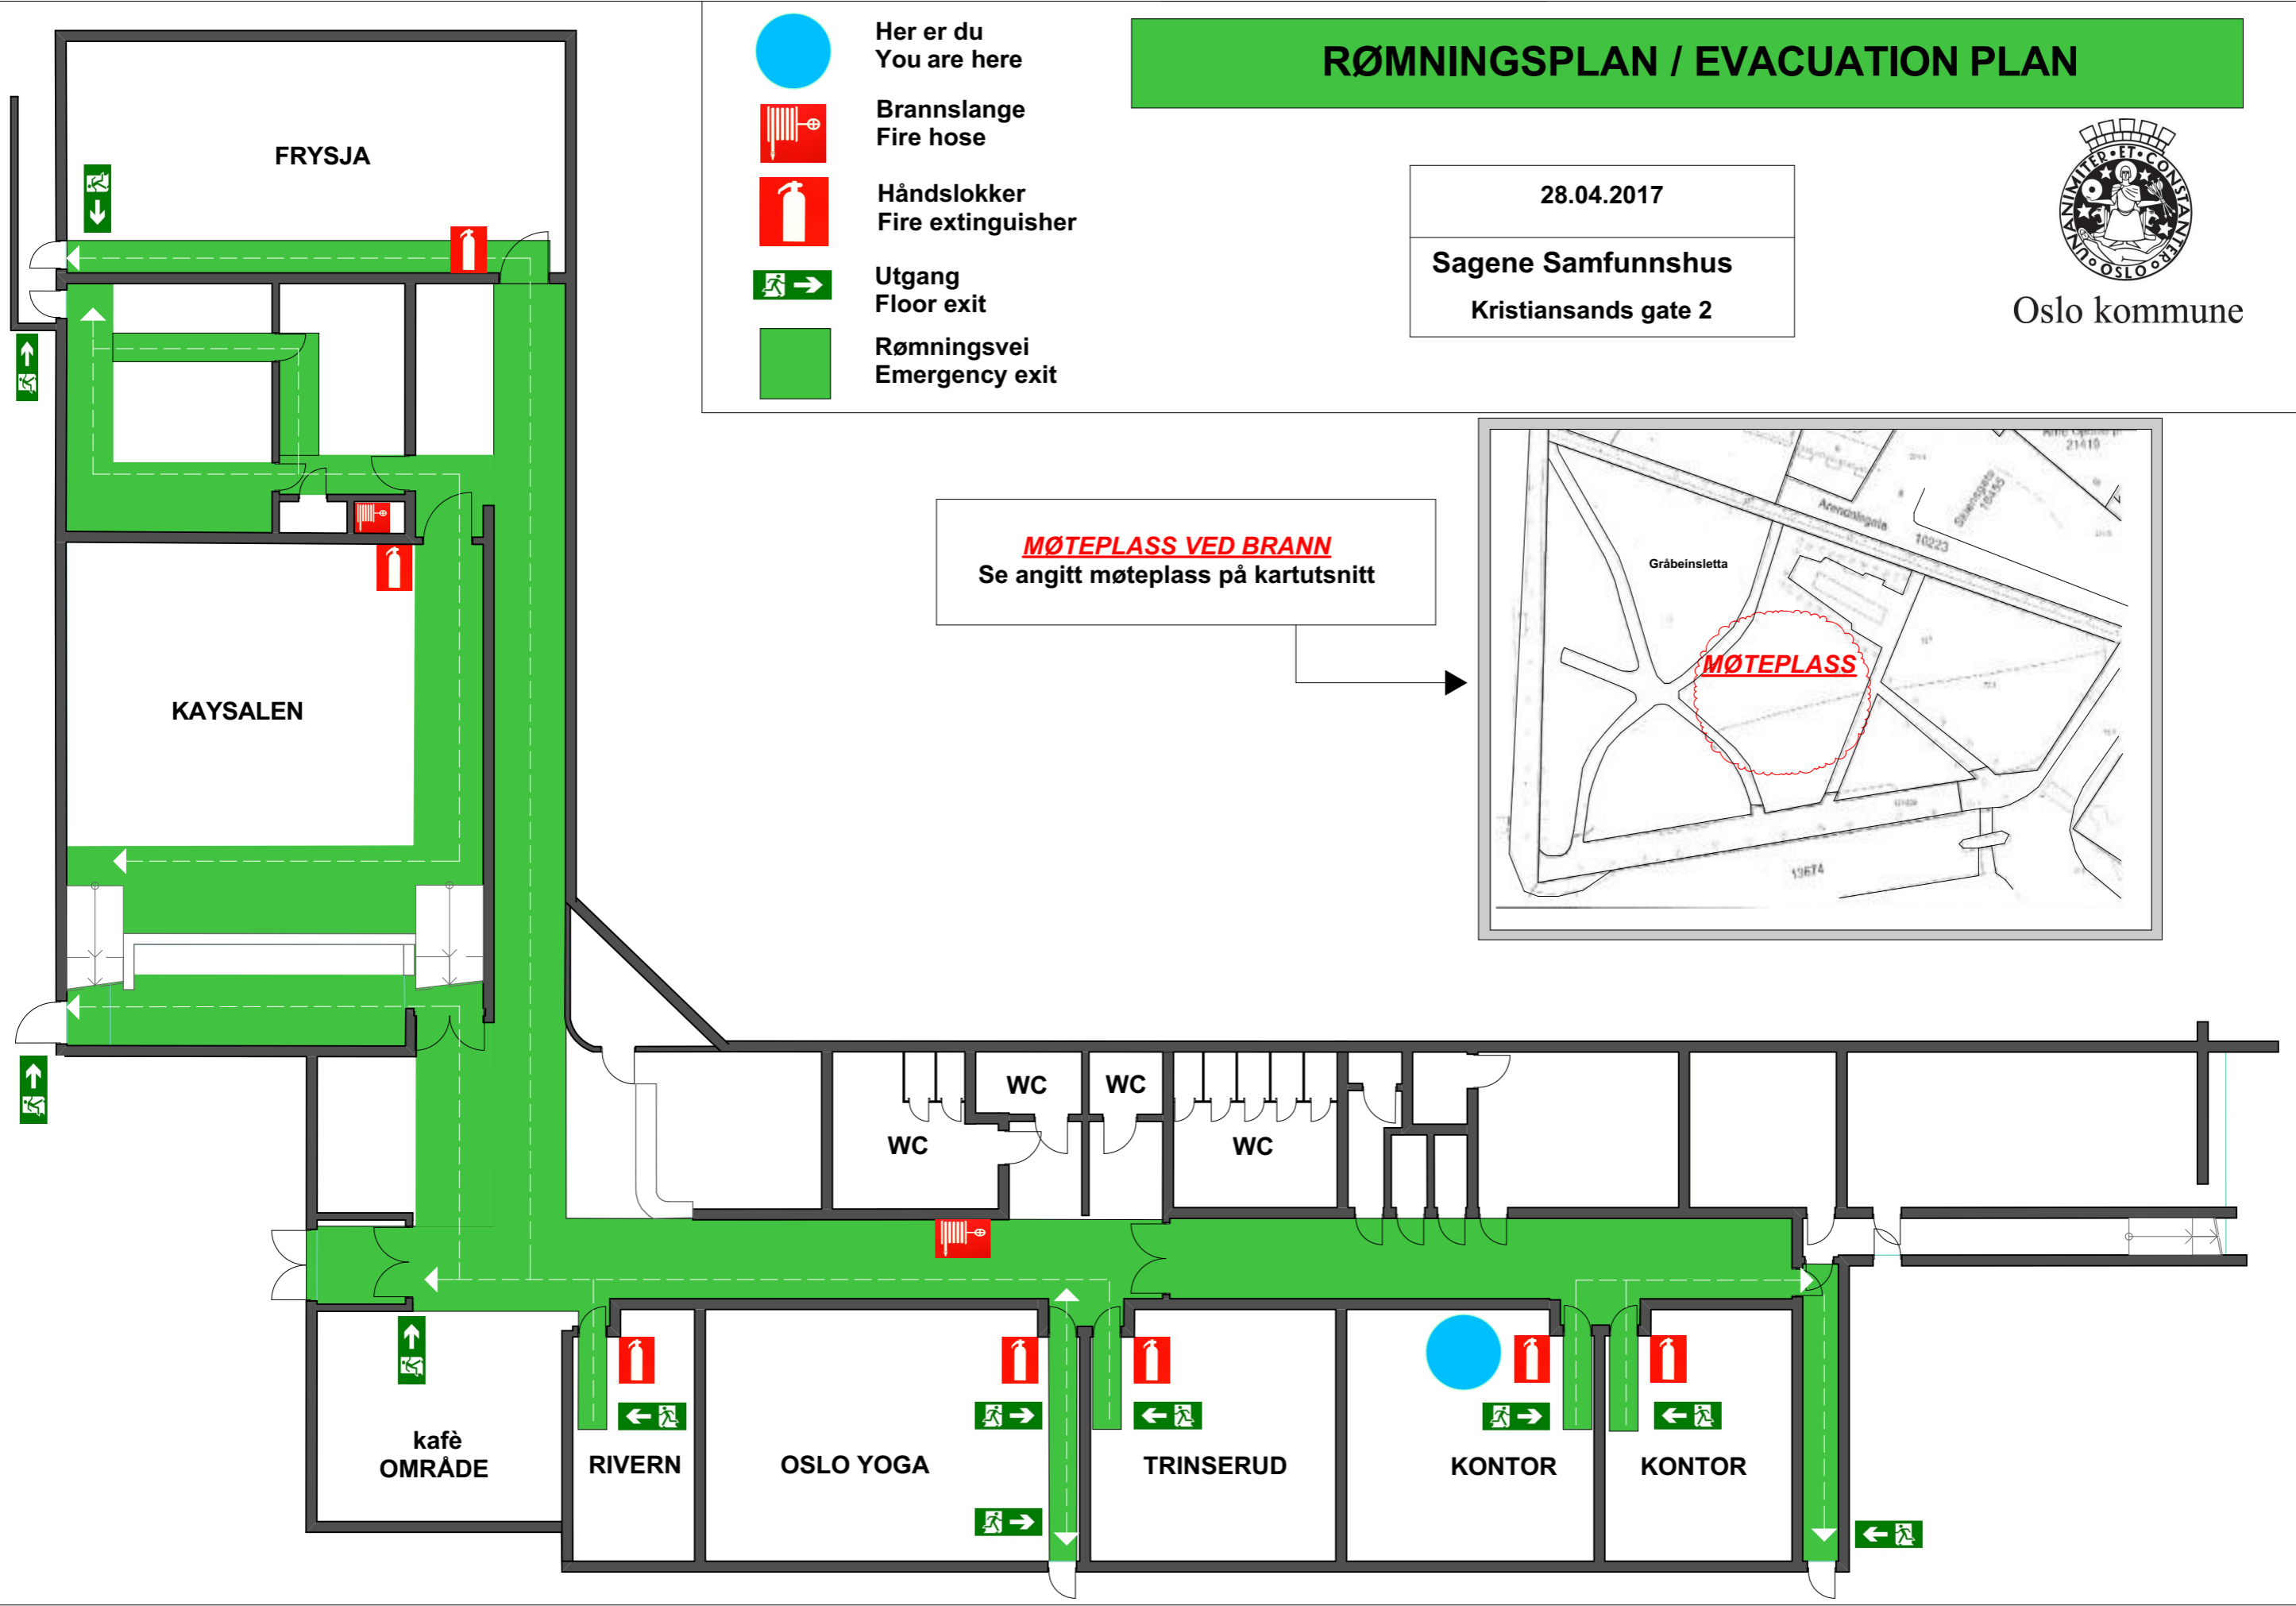

RØMNINGSPLAN / EVACUATION PLAN

28.04.2017

Sagene Samfunnshus
Kristiansands gate 2

Oslo kommune

-  Her er du
You are here
-  Brannslange
Fire hose
-  Håndsløkker
Fire extinguisher
-  Utgang
Floor exit
-  Rømningsvei
Emergency exit

MØTEPlass VED BRANN
Se angitt møteplass på kartutsnitt