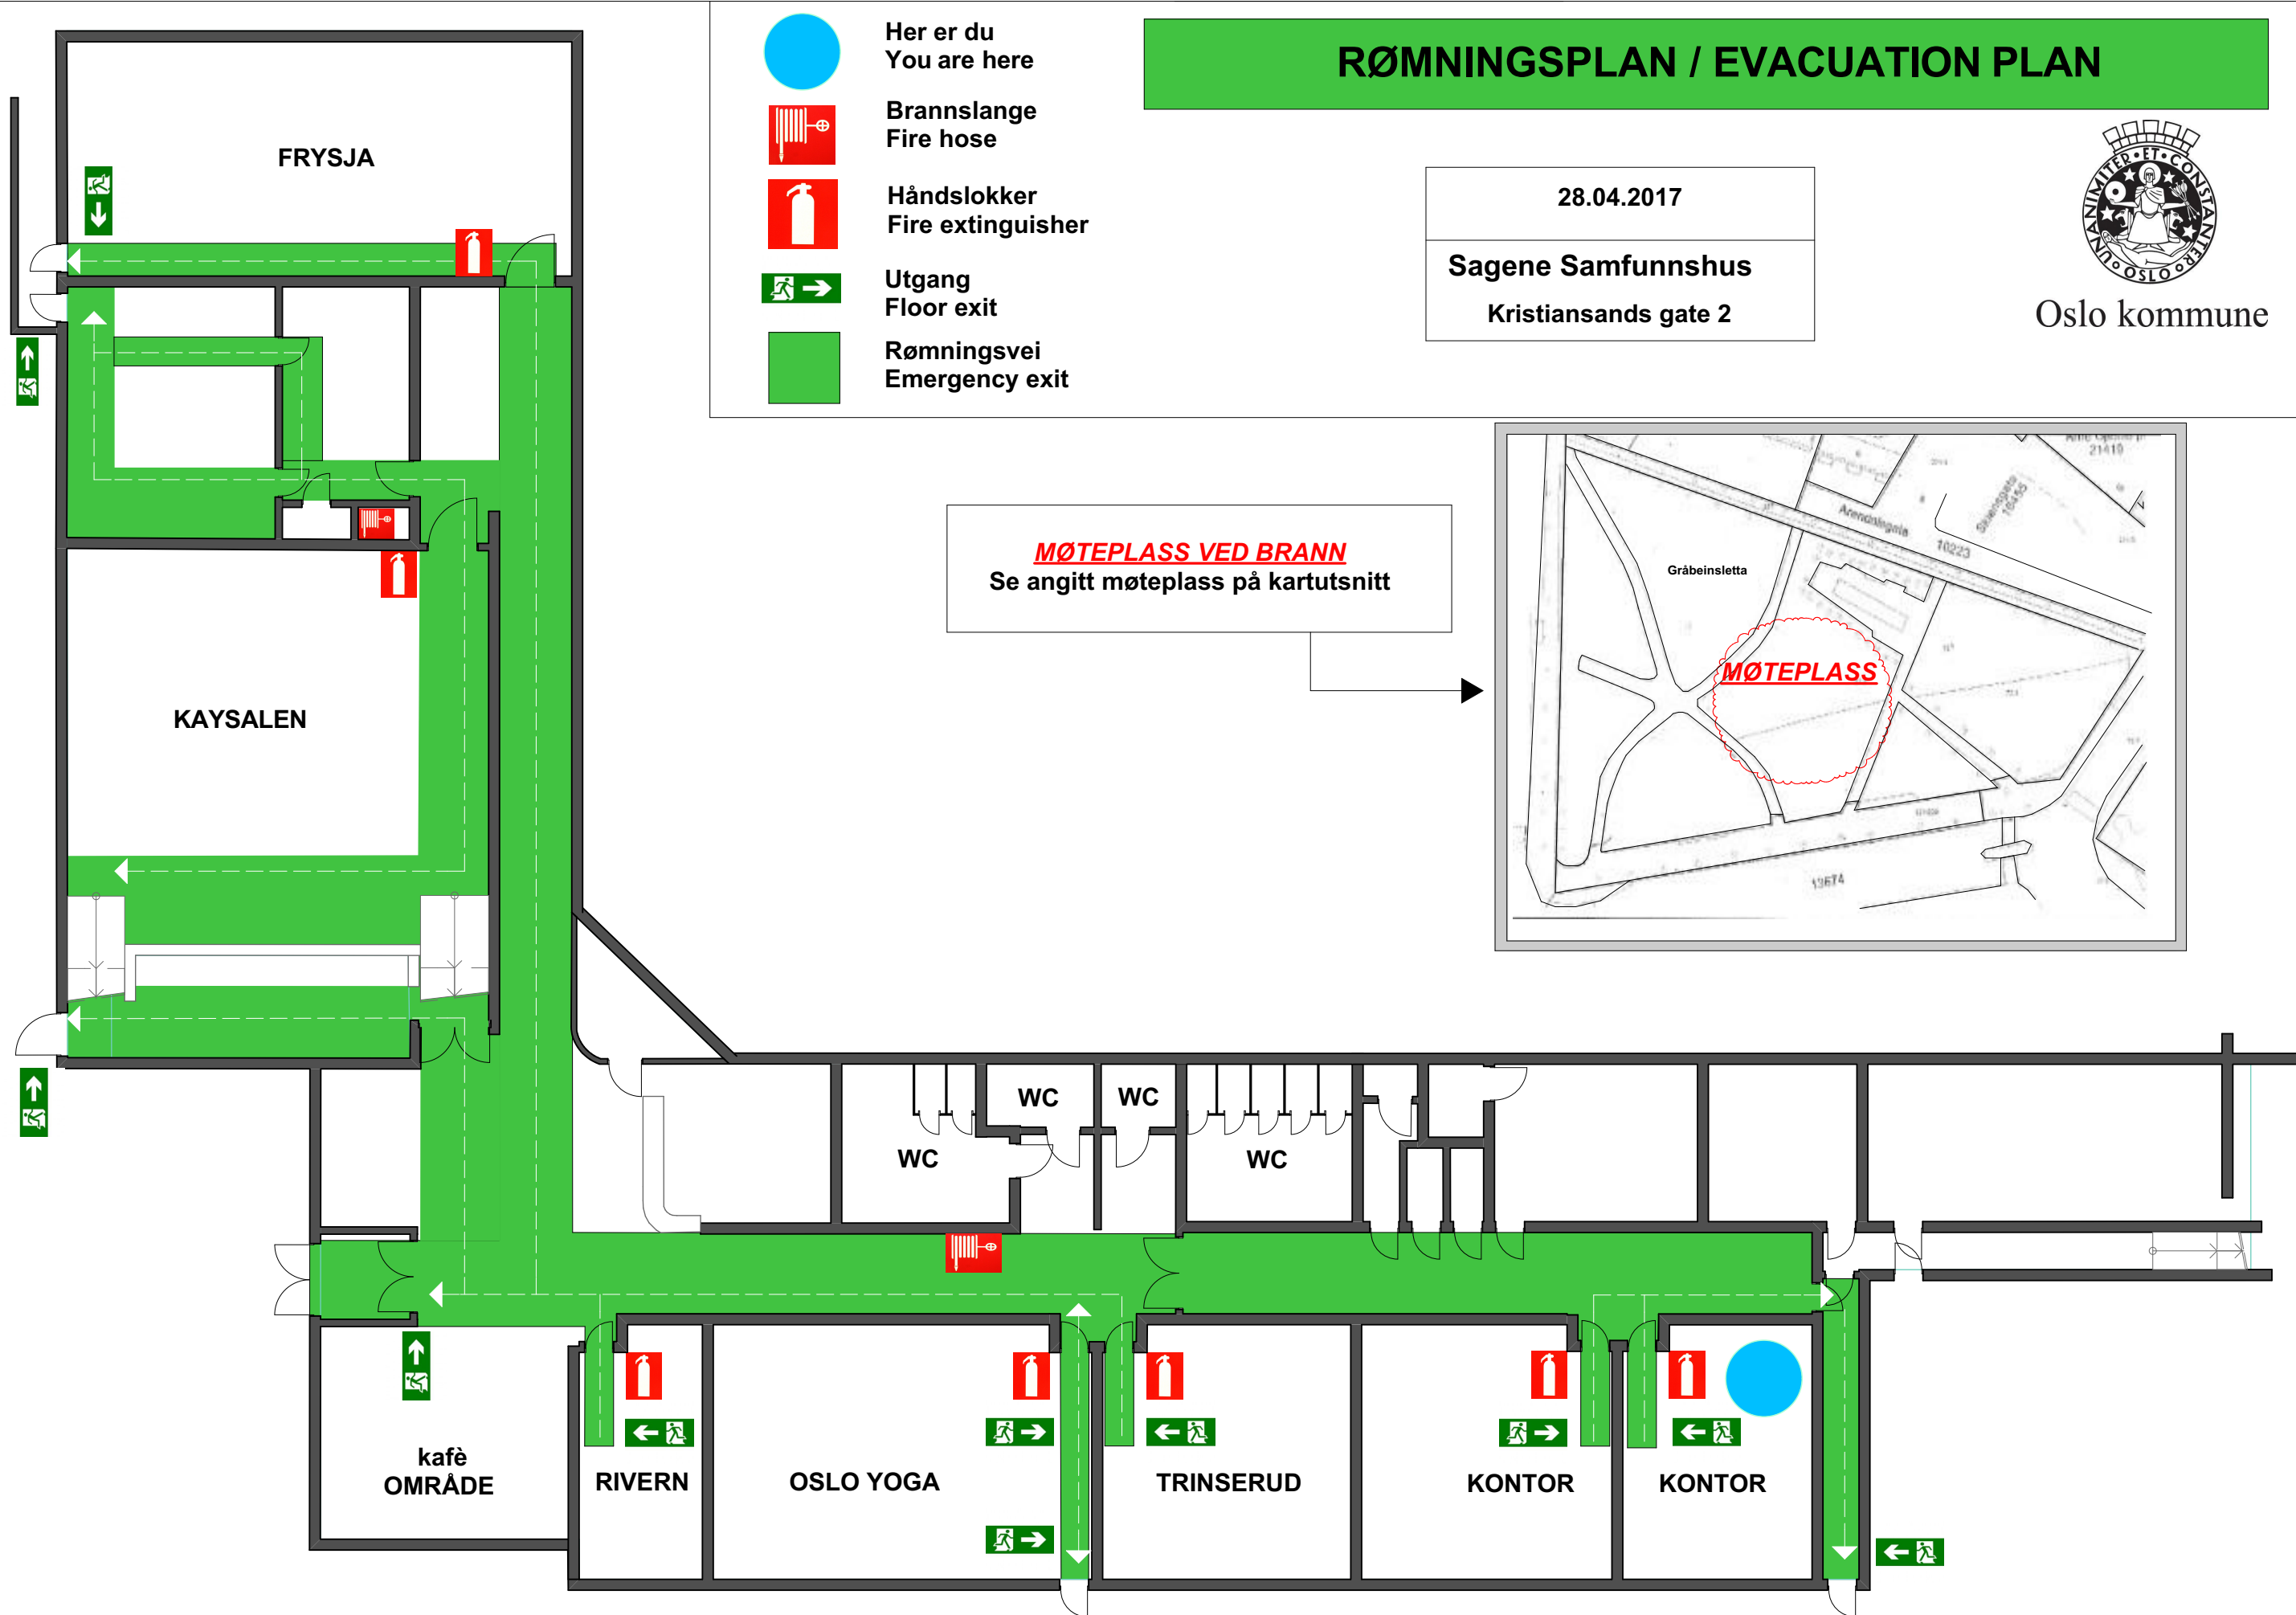

# RØMNINGSPLAN / EVACUATION PLAN

28.04.2017

Sagene Samfunnshus  
Kristiansands gate 2

Oslo kommune

-  Her er du  
You are here
-  Brannslange  
Fire hose
-  Håndslukker  
Fire extinguisher
-  Utgang  
Floor exit
-  Rømningsvei  
Emergency exit

**MØTEPlass ved brann**  
Se angitt møteplass på kartutsnitt