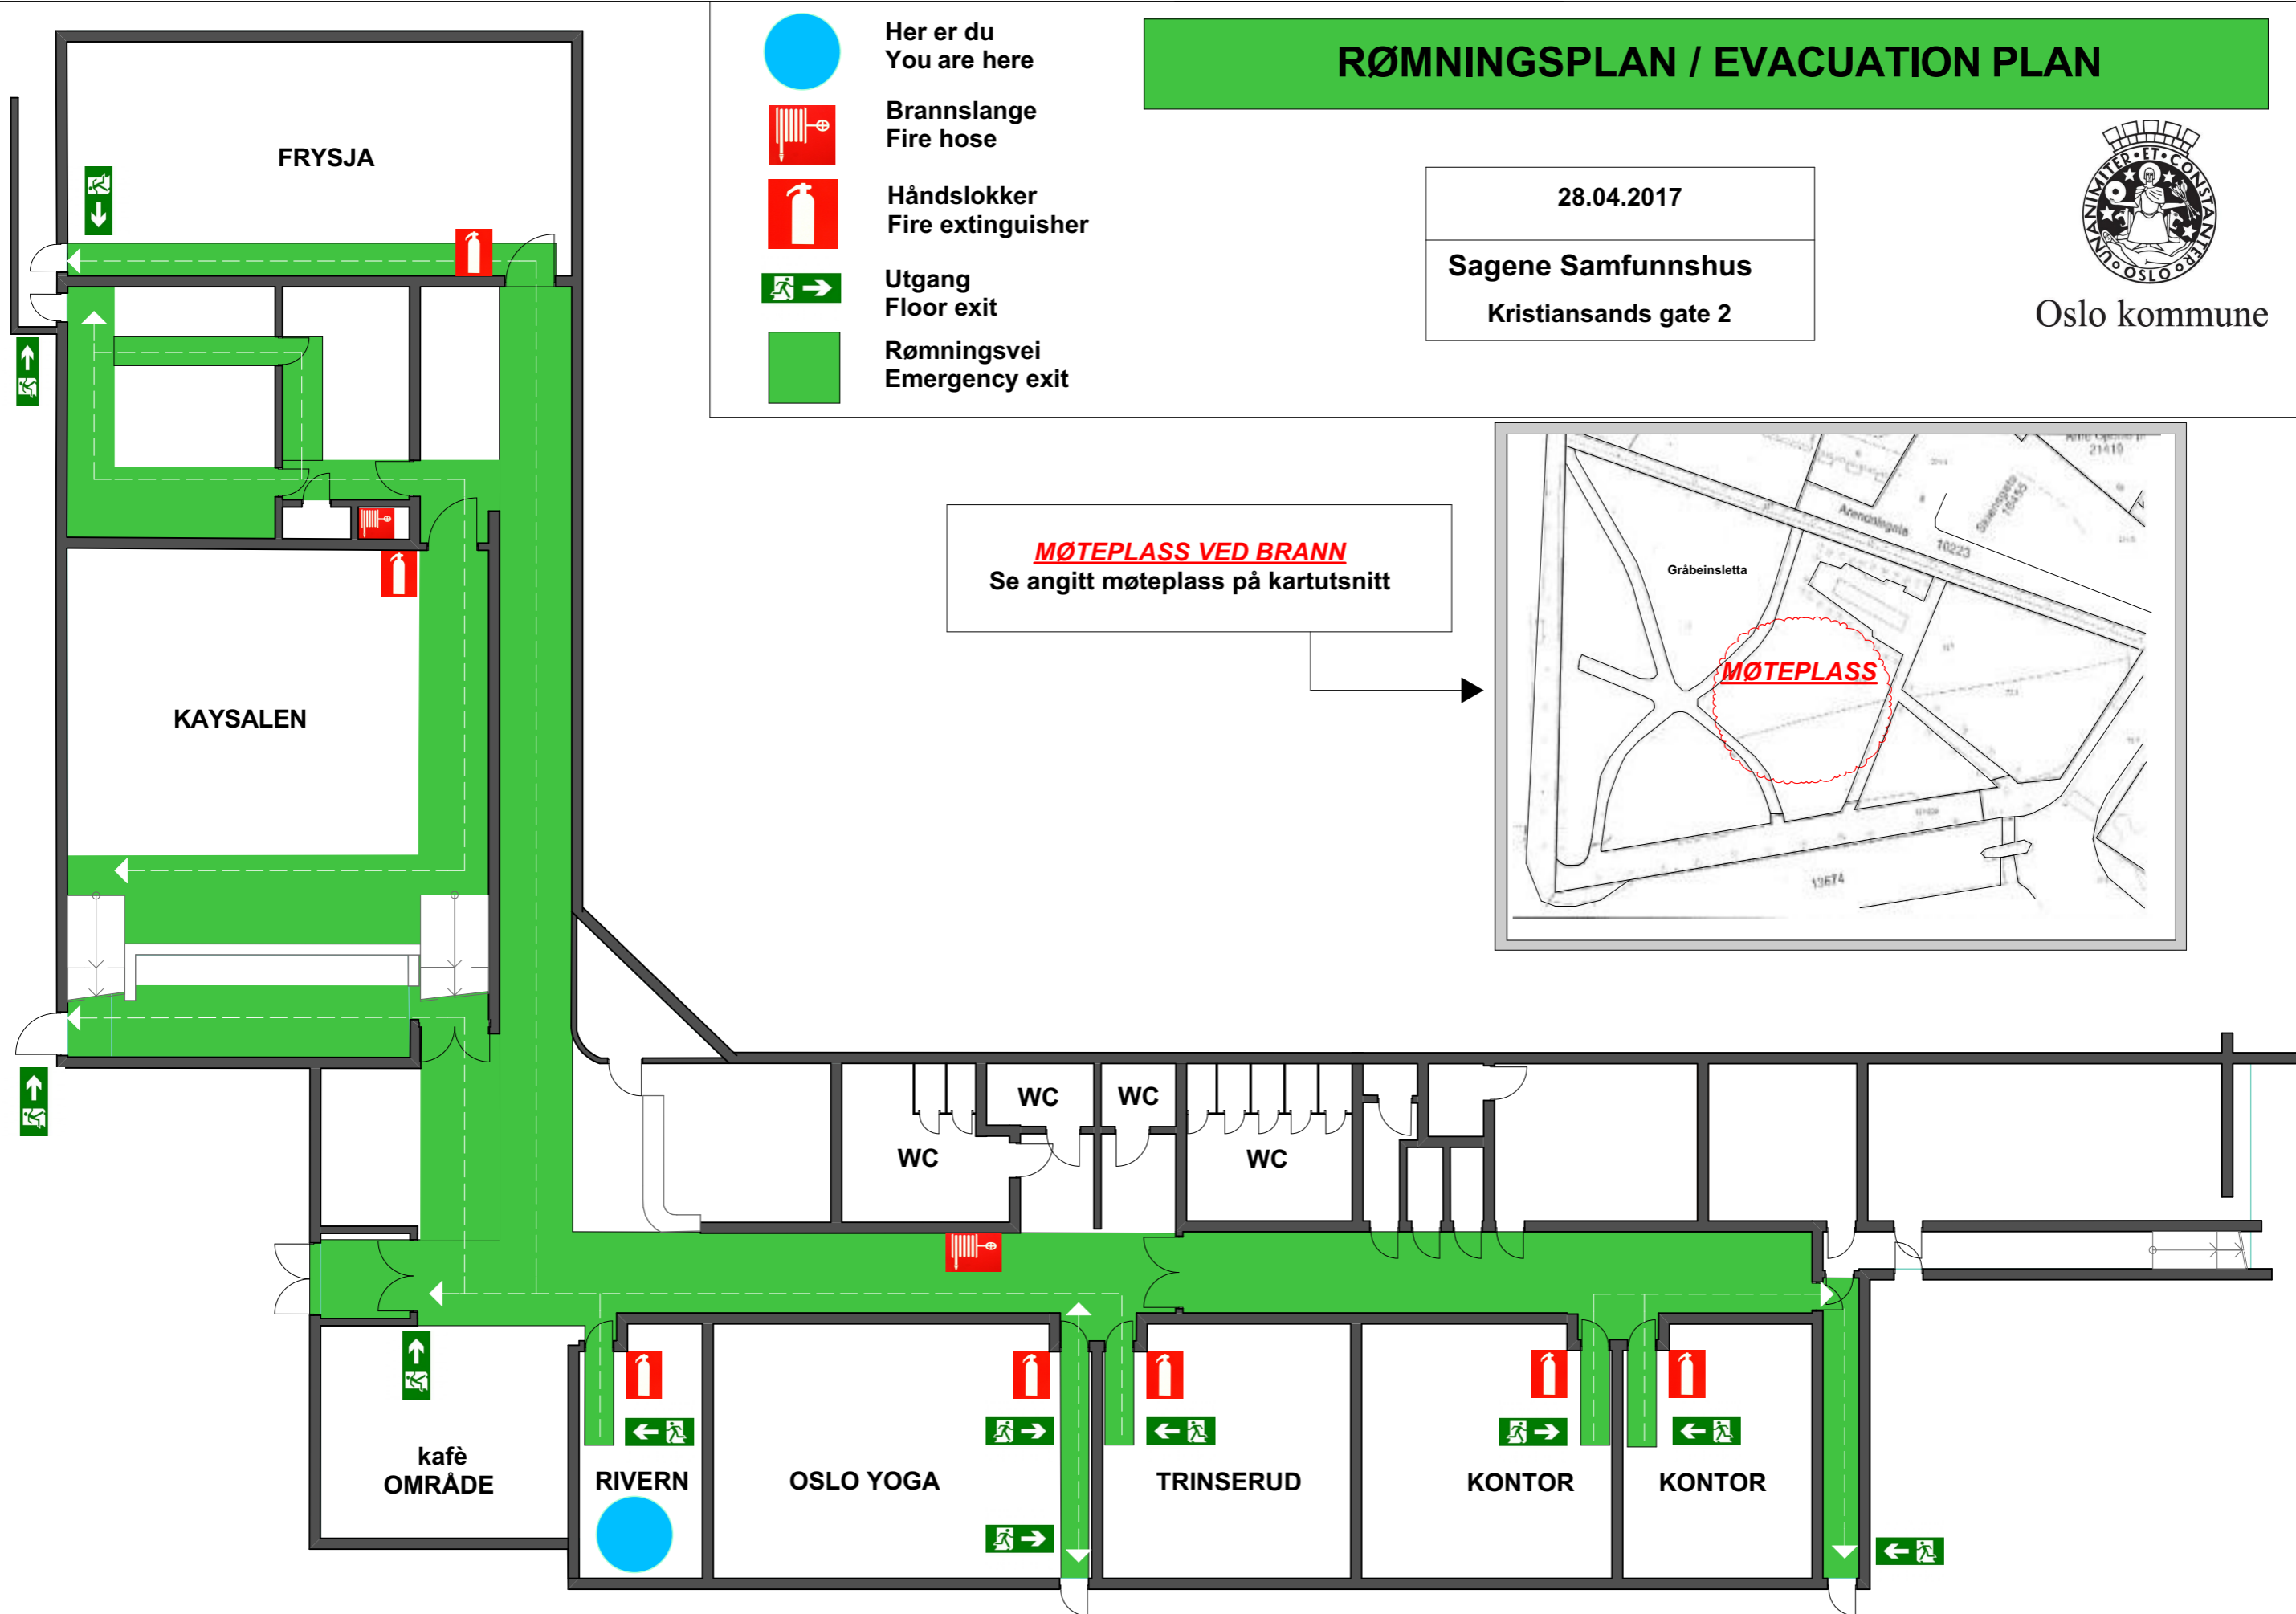

RØMNINGSPLAN / EVACUATION PLAN

28.04.2017

Sagene Samfunnshus
Kristiansands gate 2

Oslo kommune

-  Her er du
You are here
-  Brannslange
Fire hose
-  Håndslukker
Fire extinguisher
-  Utgang
Floor exit
-  Rømningsvei
Emergency exit

MØTEPlass ved Brann
Se angitt møteplass på kartutsnitt