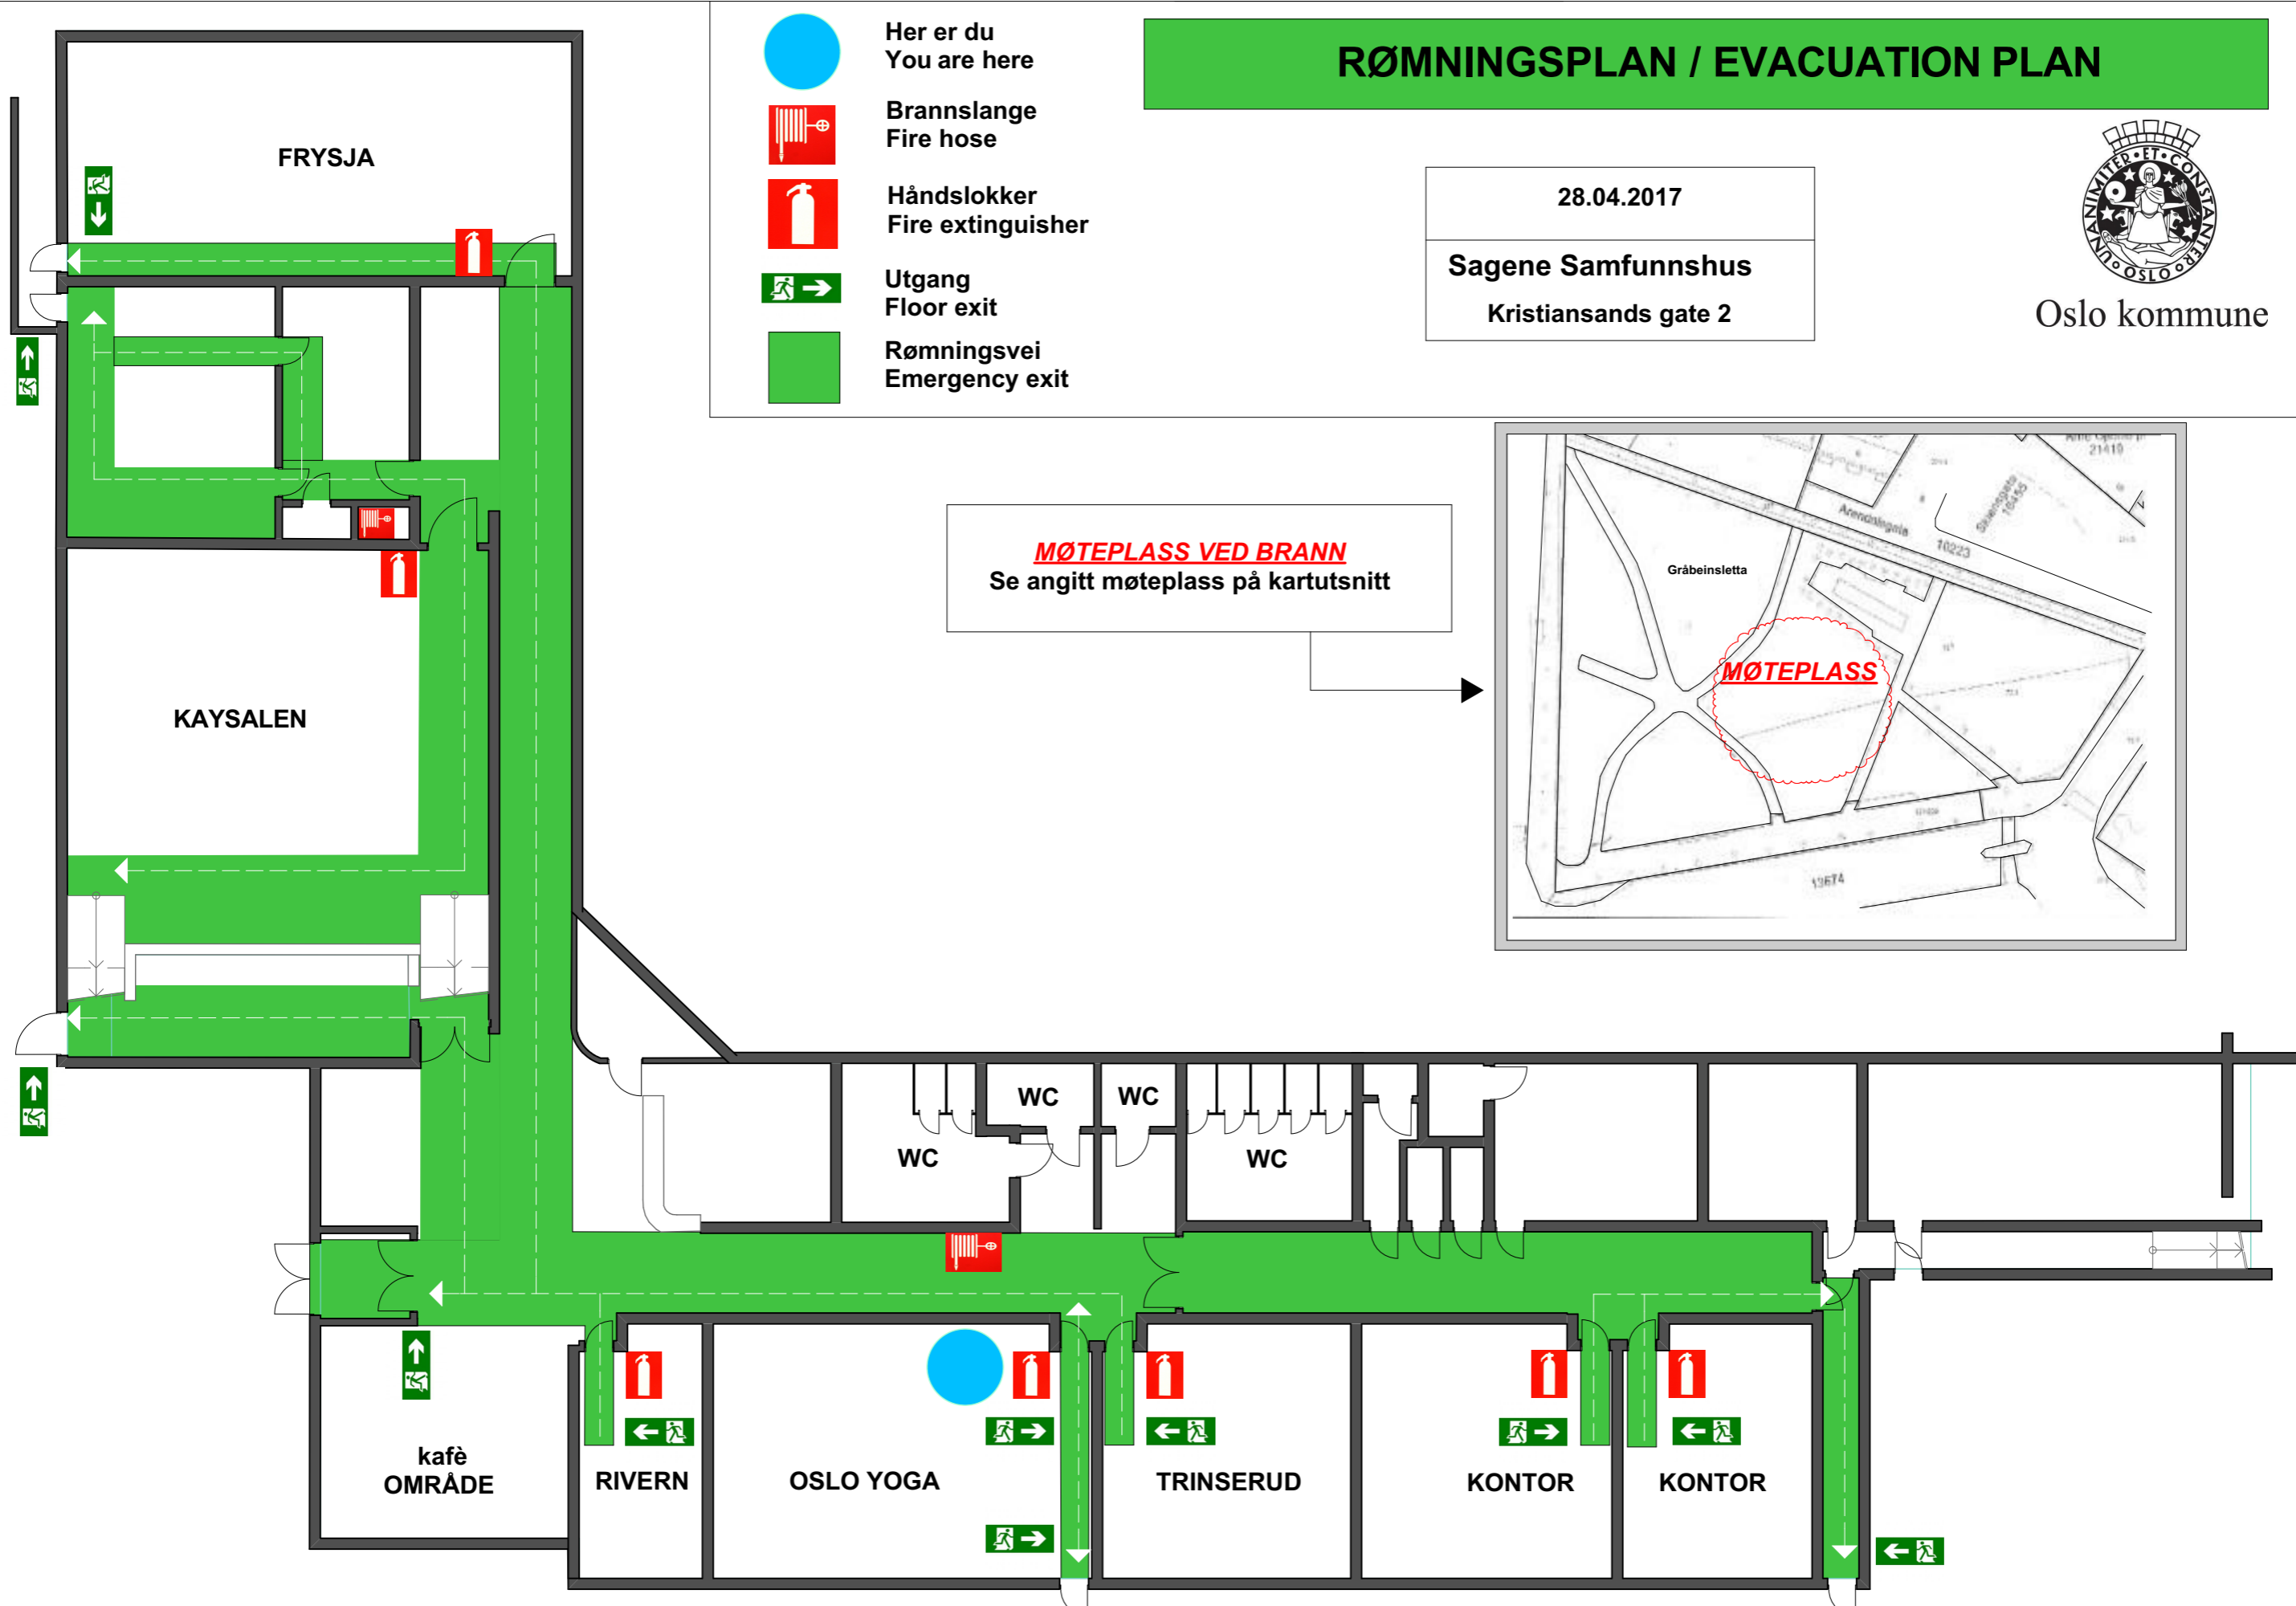

RØMNINGSPLAN / EVACUATION PLAN

28.04.2017

Sagene Samfunnshus
Kristiansands gate 2

Oslo kommune

-  Her er du
You are here
-  Brannslange
Fire hose
-  Håndslukker
Fire extinguisher
-  Utgang
Floor exit
-  Rømningsvei
Emergency exit

MØTEPlass ved Brann
Se angitt møteplass på kartutsnitt