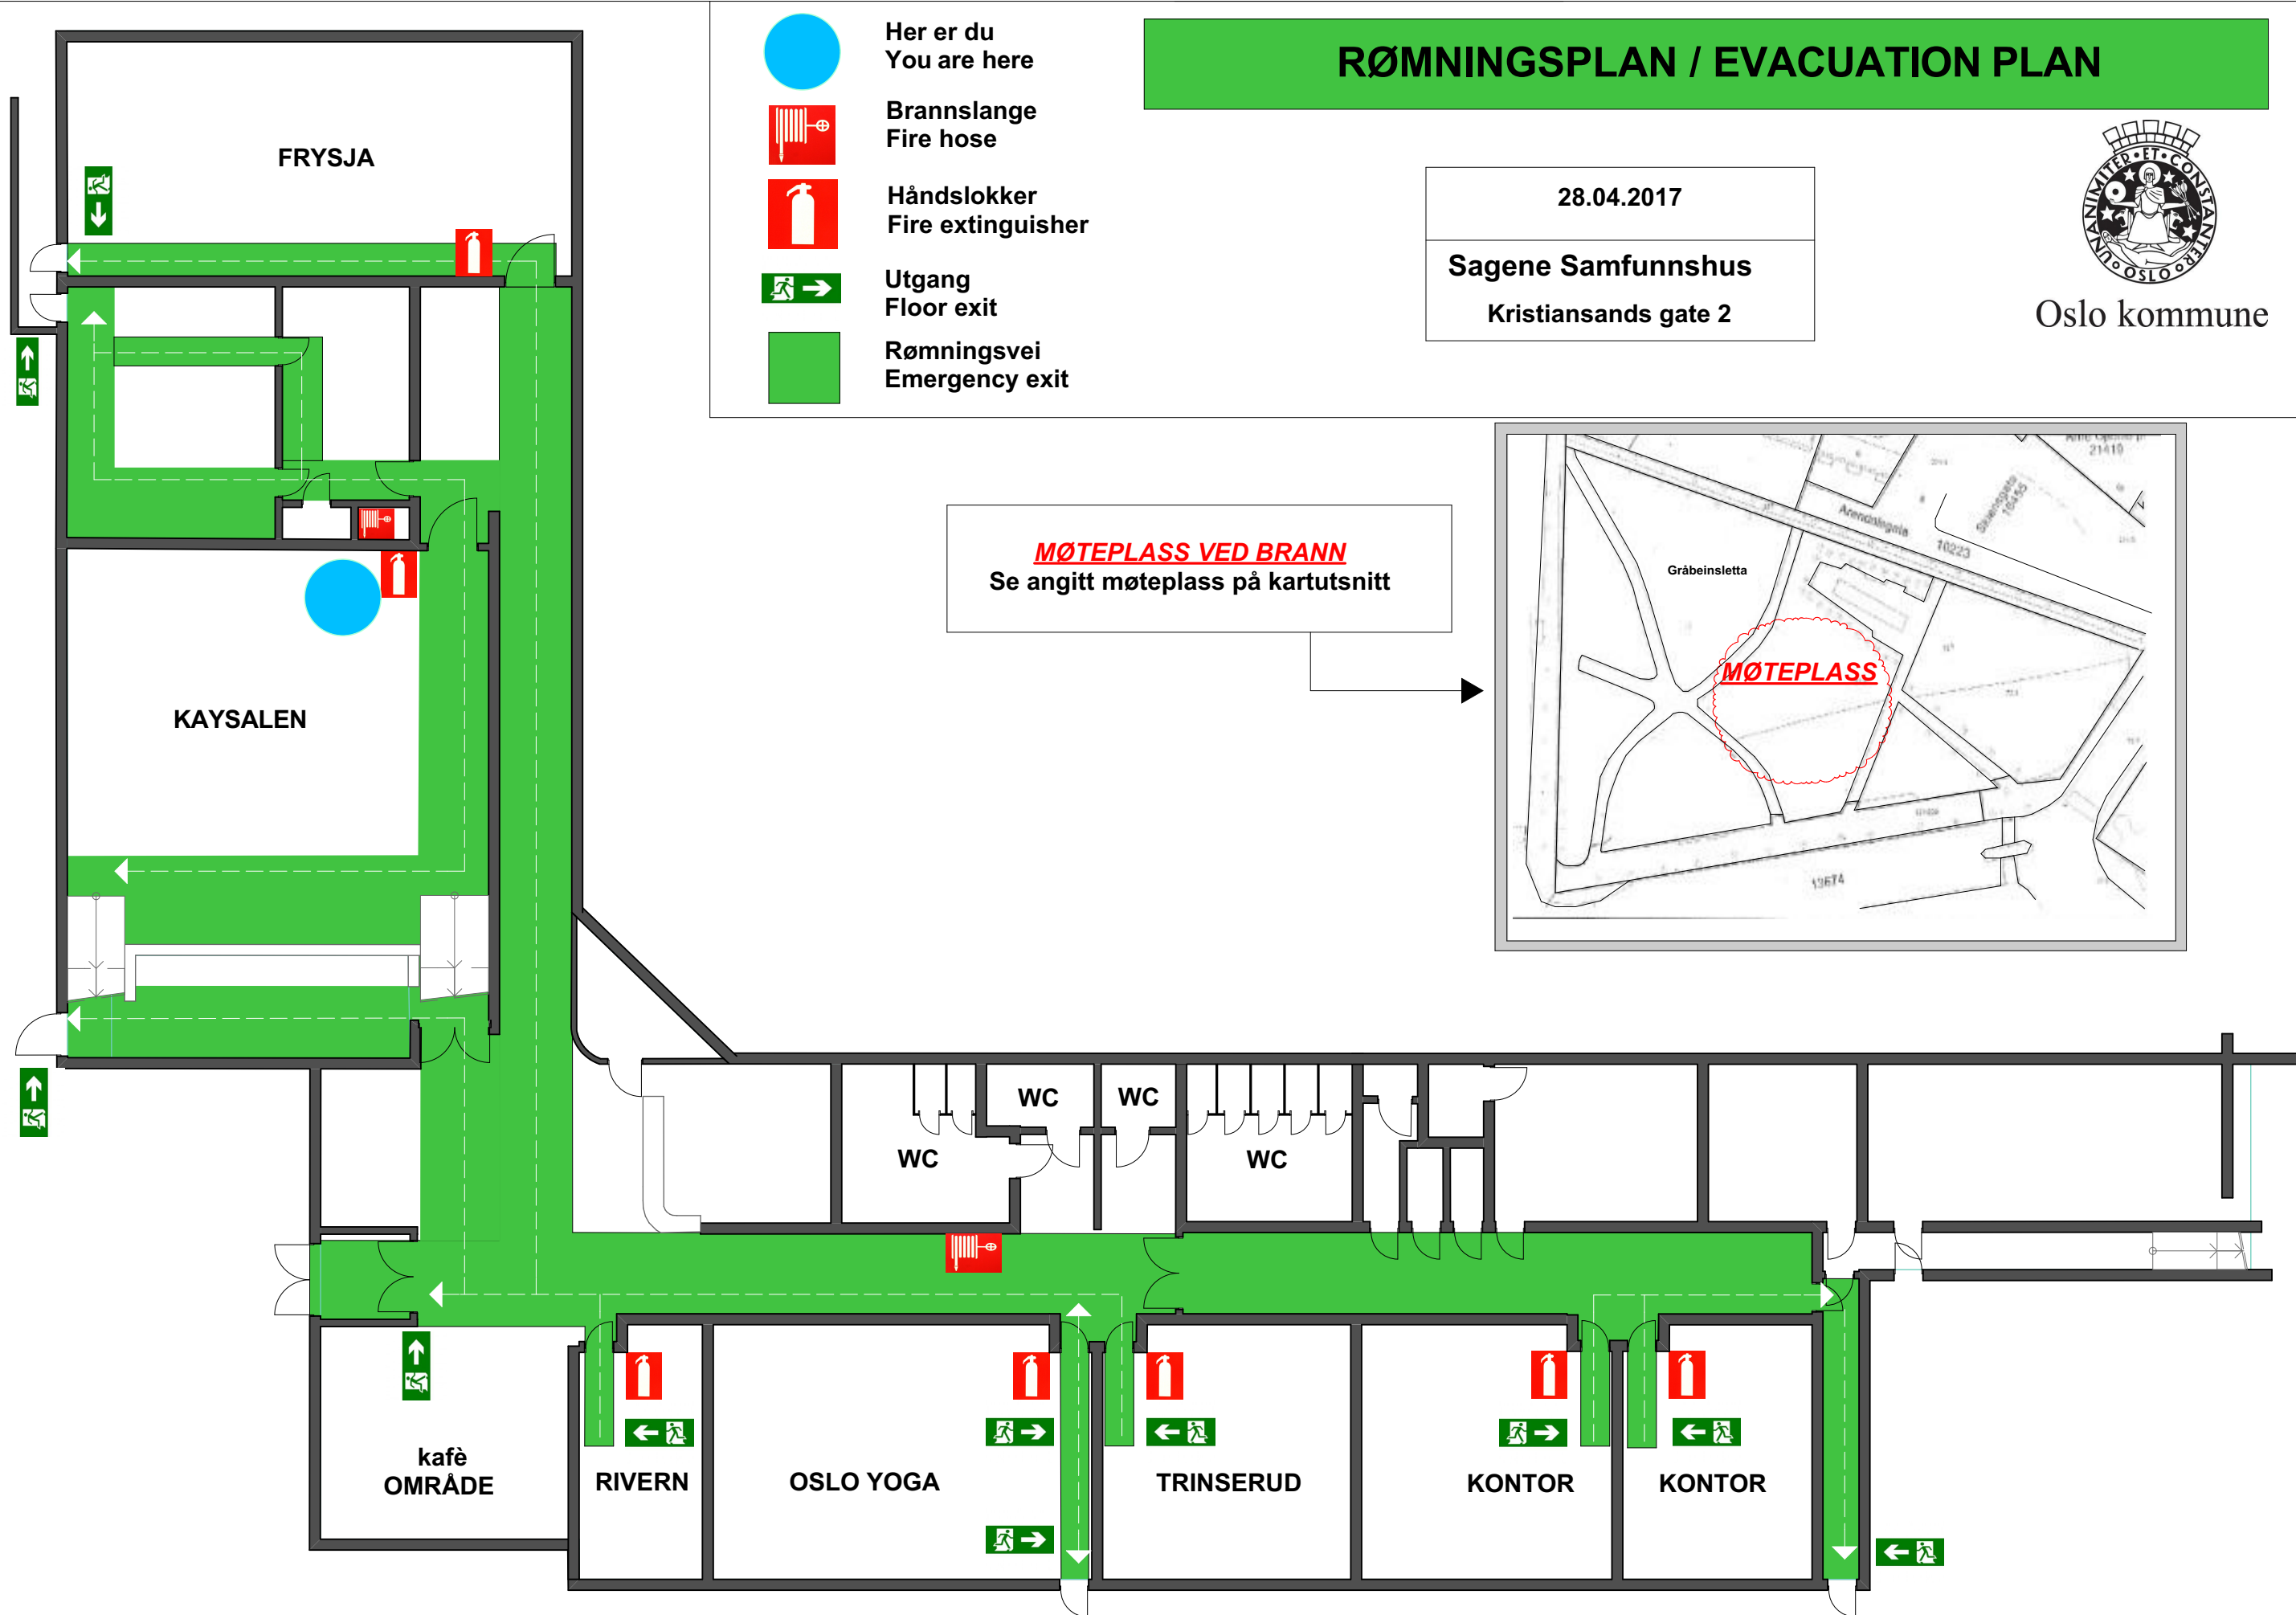

RØMNINGSPLAN / EVACUATION PLAN

28.04.2017

Sagene Samfunnshus
Kristiansands gate 2

Oslo kommune

-  Her er du
You are here
-  Brannslange
Fire hose
-  Håndslukker
Fire extinguisher
-  Utgang
Floor exit
-  Rømningsvei
Emergency exit

MØTEPlass ved brann
Se angitt møteplass på kartutsnitt