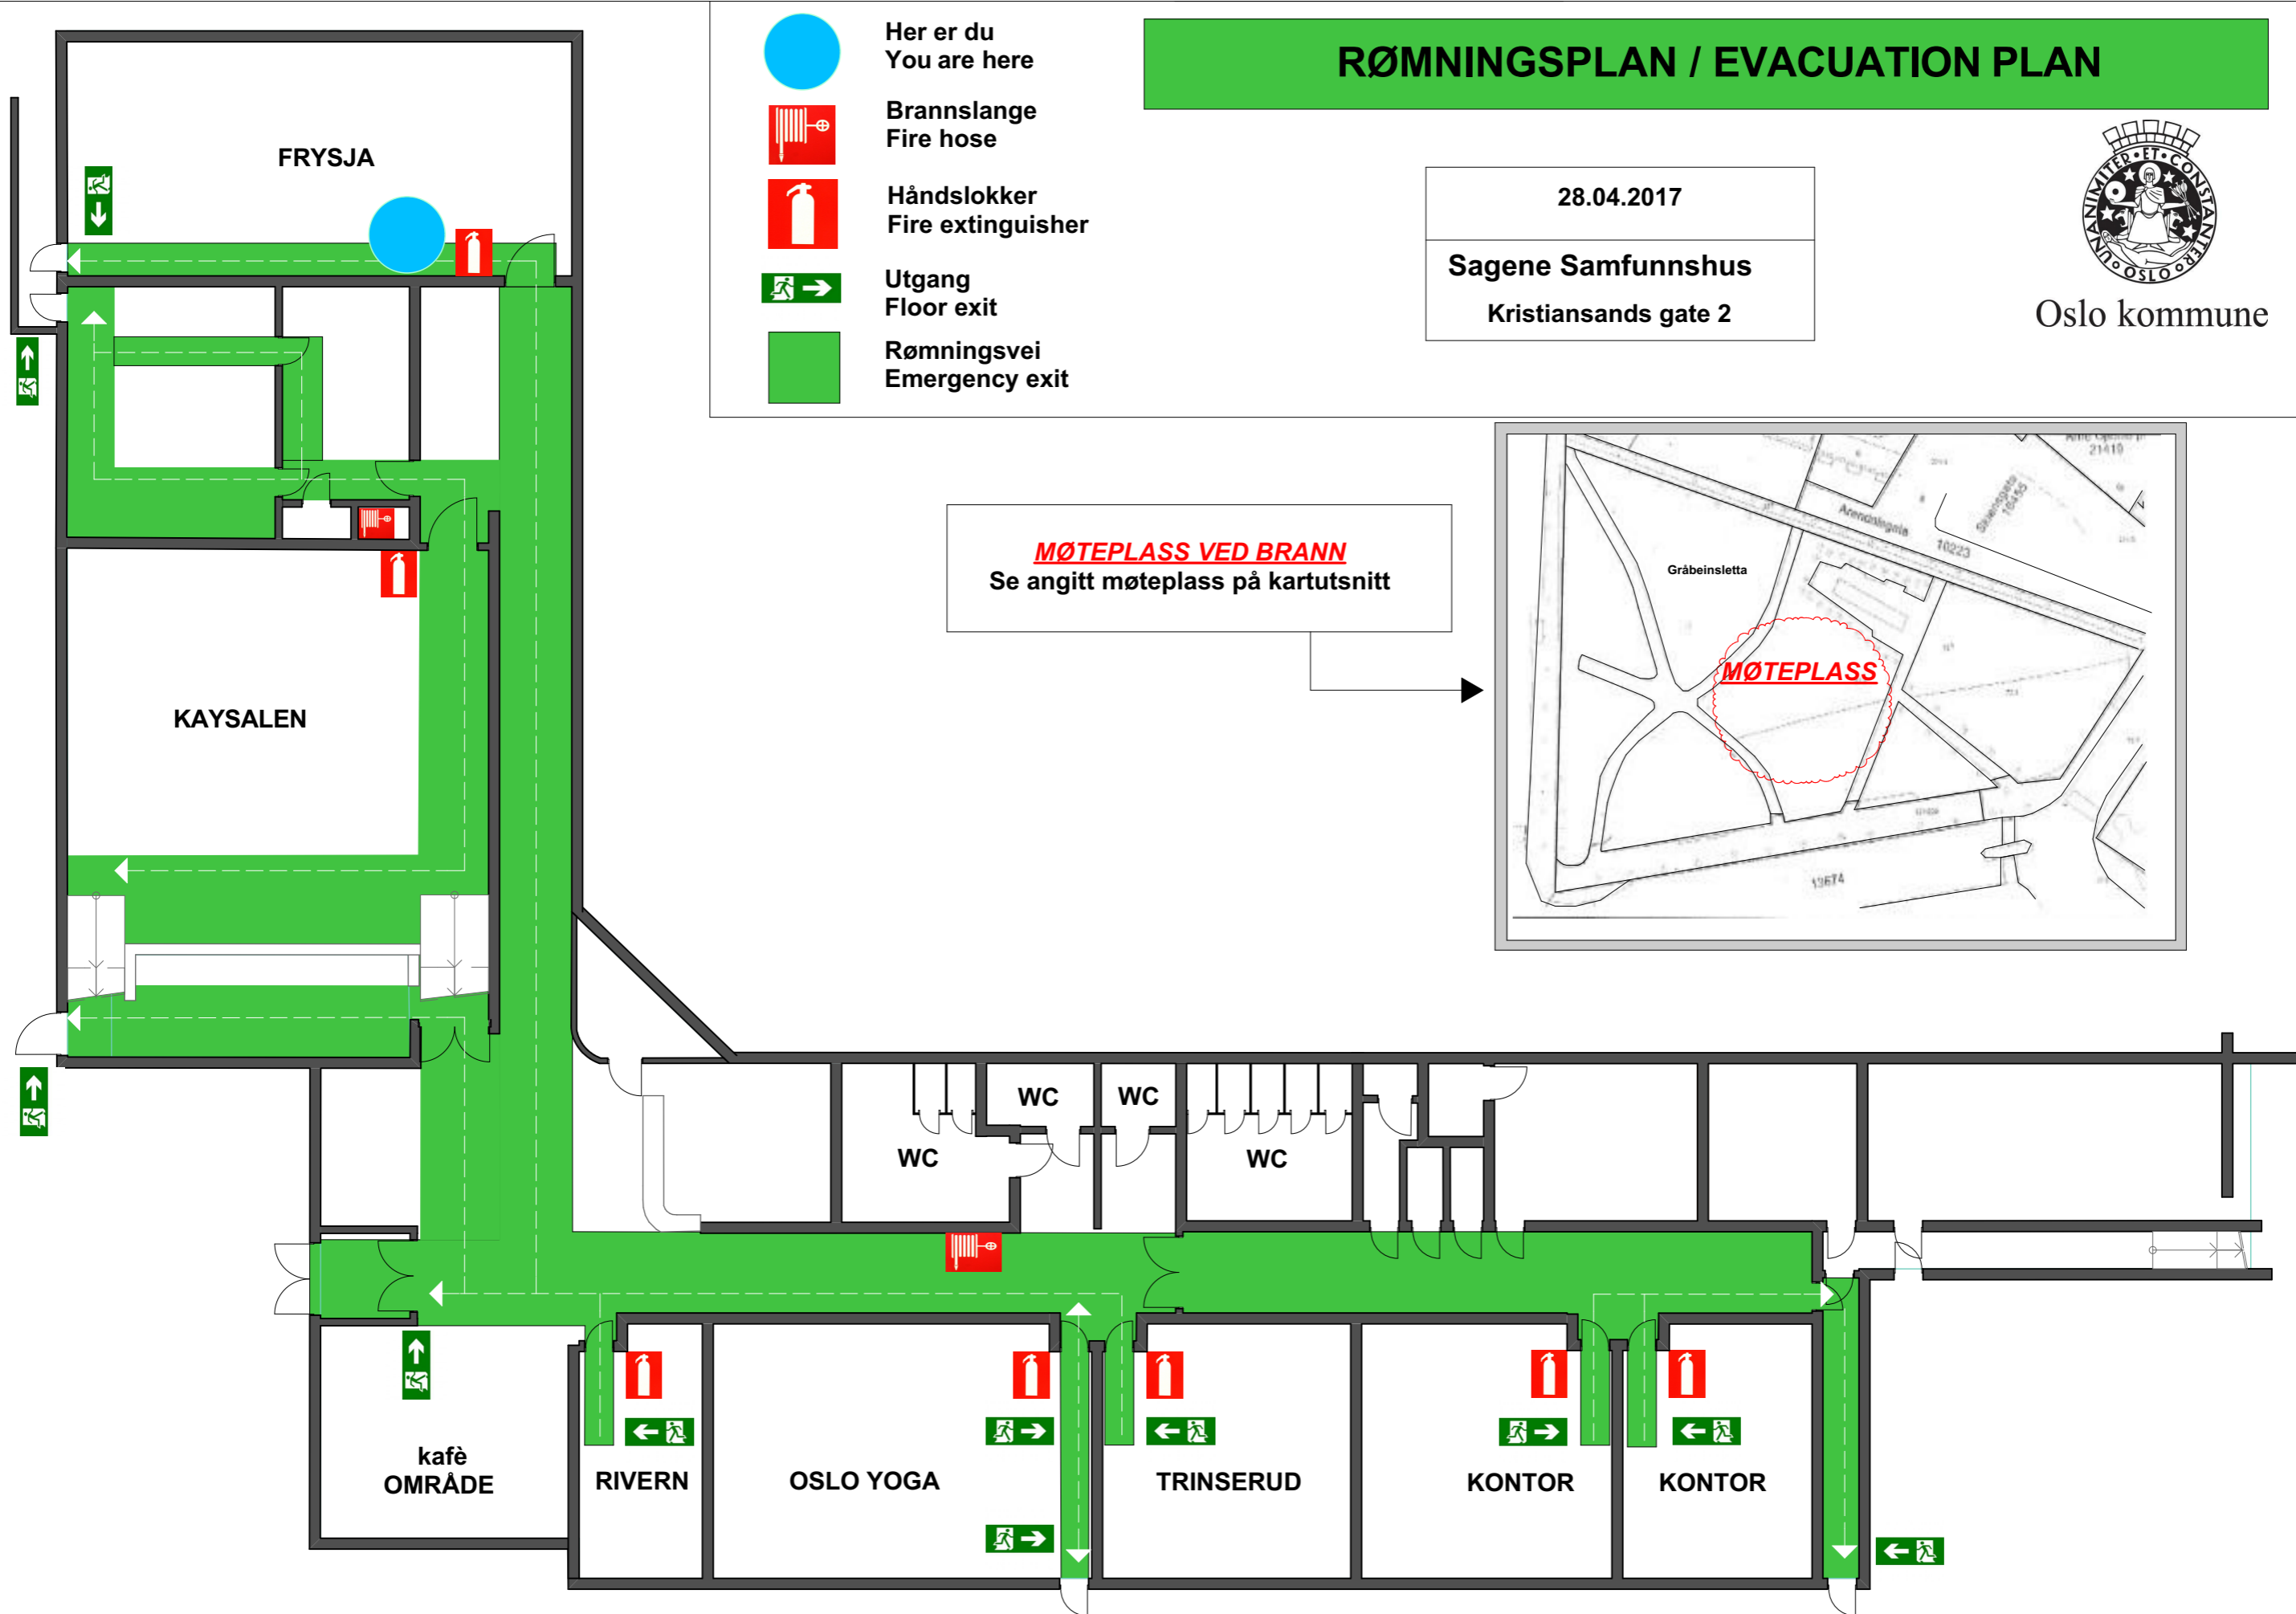

# RØMNINGSPLAN / EVACUATION PLAN

28.04.2017

Sagene Samfunnshus  
Kristiansands gate 2

Oslo kommune

-  Her er du  
You are here
-  Brannslange  
Fire hose
-  Håndslukker  
Fire extinguisher
-  Utgang  
Floor exit
-  Rømningsvei  
Emergency exit

**MØTEPlass ved Brann**  
Se angitt møteplass på kartutsnitt